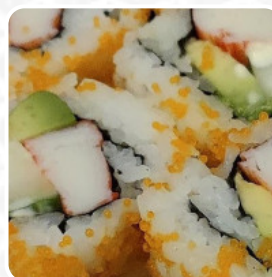

Op deze site vind je het **volledige [menu](#)** van Miso Amsterdam **Sushi Grill Asian Dining B.v.** Amsterdam uit Amsterdam. Er zijn momenteel **19** spijzen en drankjes beschikbaar. Neem voor **wisselende aanbiedingen** rechtstreeks contact op met de eigenaar van het restaurant. Je kunt hem ook via zijn website contacteren.