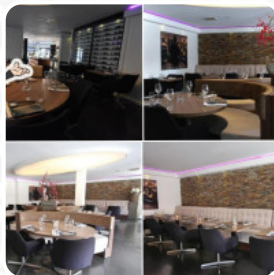

## ***Ichi B.v. Kaatsheuvel Menukaart***

<https://spijskaart.menu>

Marktstraat 1, Kaatsheuvel, Netherlands

+31646988808,+31416530240 - <https://www.ichilounge.nl/>

Op deze homepage vind je het **volledige menu** van **Ichi B.v. Kaatsheuvel** uit Kaatsheuvel. Er zijn momenteel **20** menu's en drankjes verkrijgbaar. Neem voor *seizoensgebonden of wekelijkse aanbiedingen* rechtstreeks contact op met de eigenaar van het restaurant. Je kunt hem ook via zijn website contacteren.